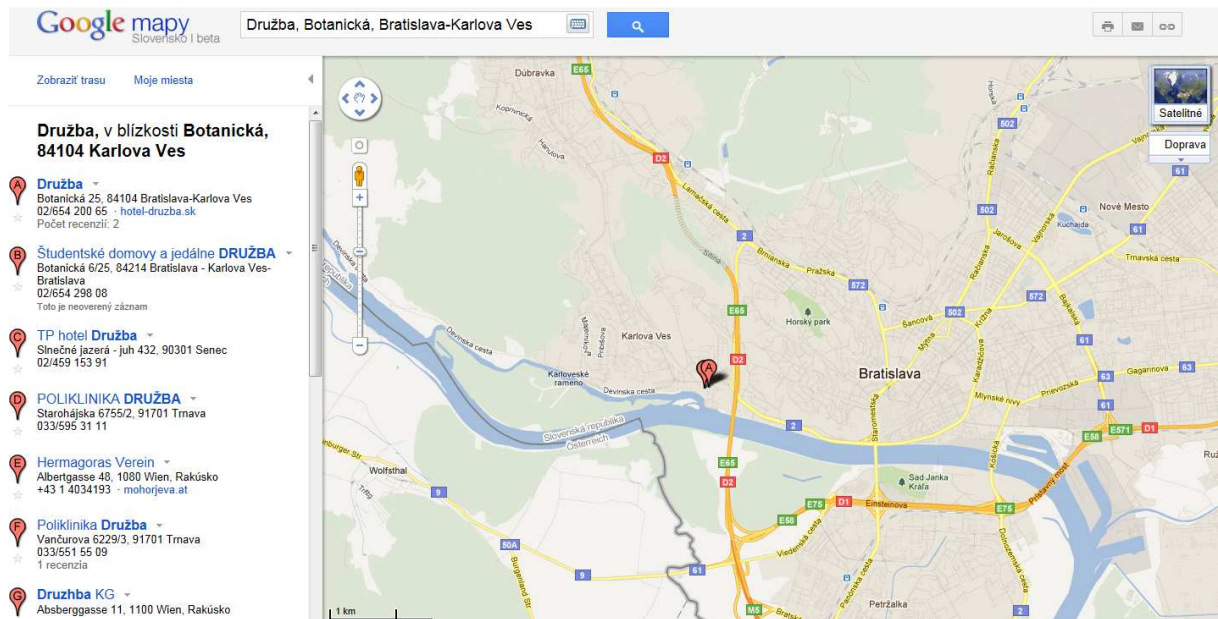

Registrácia* účastníkov sa uskutoční **21. 9. 2011 v čase od 17.00 do 17.30 v hoteli Družba, Botanická 25, Bratislava 4, Karlová Ves. Všetci účastníci sú povinní zaregistrovať sa v stanovenom čase.**

Prineste si so sebou: zošit, kalkulačku a písacie potreby, **cestovný pas (prípadne fotokópiu alebo xerokópiu strany pasu s fotografiou), jednu aktuálnu fotografiu pasového alebo podobného formátu.**

Na registráciu a miesto ubytovania sa dostanete z **Hlavnej vlakovej stanice autobusom číslo 32, smer Botanická záhrada. Alebo elektrickou č. 13 z Hlavnej stanice na Poštovú a prestúpiť na električku č. 5 smer Botanická záhrada. Z AS Mlynské nivy pôjdete autobusom číslo 70 na zastávku **Nový most**, kde prestúpite na električku číslo 5 alebo 12 a vystúpite na zastávke **Botanická záhrada**.*

Mapka prístupu na miesto ubytovania účastníkov 2. výberového sústreďenia: hotel Družba, Botanická 25, Bratislava 4, Karlová Ves

Zdroj mapy: Google maps